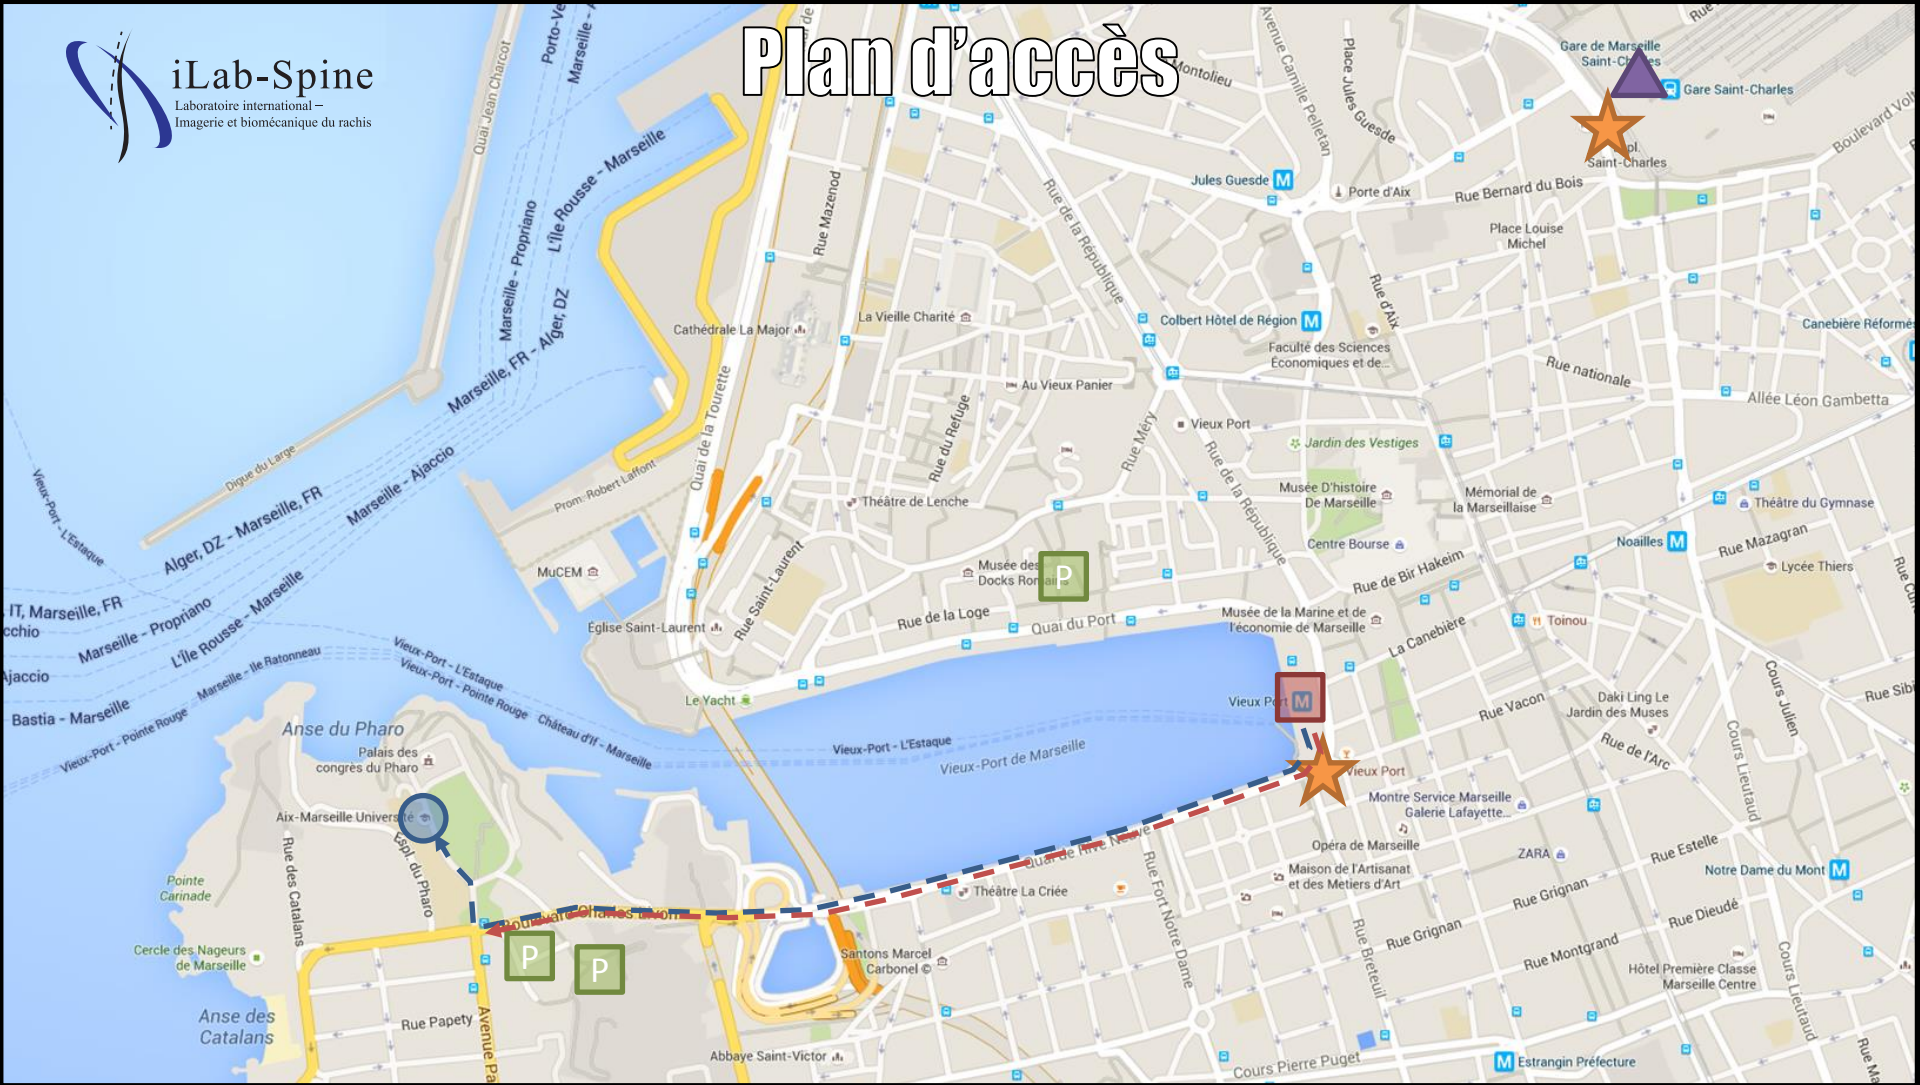

Plan d'accès

-  Métro Vieux Port
-  Amphithéâtre du siège de l'Université
-  Gare de train Marseille Saint-Charles
-  Stations de taxi
-  Zones de stationnement

 Bus 82, 82s et 83
Départ : *Vieux Port* - Dépôt : *Le Pharo*

 Itinéraire à pied (20 min)

Les Taxis Marseillais
04 91 92 92 92

Taxi Radio Marseille
04 91 02 20 20

Taxi Marseille Sanchez
06 62 73 91 42

Taxi Marseille
06 19 74 50 26